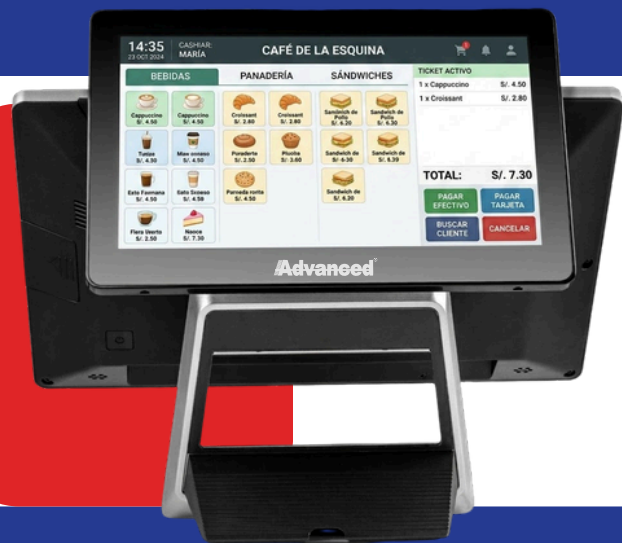

ALL IN ONE **AP15-W**

El terminal de punto de venta AP15-W es una solución tecnológica versátil y eficiente, diseñada específicamente para optimizar las operaciones de atención al cliente y mejorar la experiencia de compra en negocios modernos.

El AP15-W es un equipo de escritorio robusto y profesional, diseñado específicamente para entornos comerciales donde la fiabilidad y el rendimiento son fundamentales. Gracias a su diseño compacto y funcional, es una solución ideal para mostradores de atención al cliente y puntos de venta que requieren un equipo eficiente y moderno.

En cuanto a su potencia interna, este dispositivo incorpora un procesador Intel Alder Lake-N97 Quad-Core, capaz de alcanzar frecuencias de hasta 3,60 GHz. Esta configuración garantiza una ejecución fluida de diversas aplicaciones comerciales, permitiendo gestionar transacciones y tareas de gestión de forma rápida y sin interrupciones molestas.

Una de las características más destacadas de este modelo es su configuración de pantalla dual. Cuenta con una pantalla principal de 15,6 pulgadas para el operador y una pantalla secundaria de 11,6 pulgadas dedicada al cliente. Esta disposición mejora notablemente la transparencia y la experiencia de compra, permitiendo mostrar los detalles de la transacción o publicidad en tiempo real al usuario final.