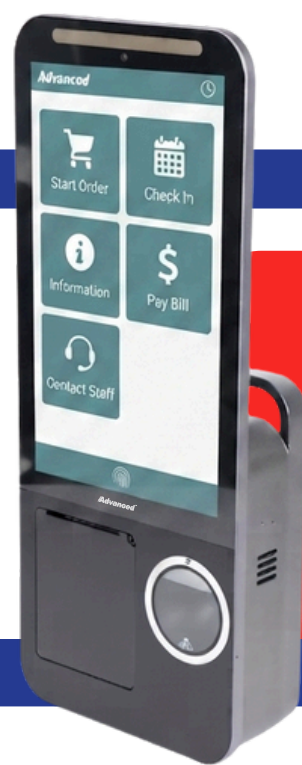

Kiosko de autoservicio

ASA15

El ASA15 es un Kiosco de Autoservicio de alto rendimiento, diseñado para agilizar la experiencia de compra y optimizar el flujo de clientes en cualquier entorno minorista.

Potenciado por el sistema operativo Android 15, este dispositivo ofrece una interfaz moderna, segura y fluida. Su pantalla táctil capacitiva de 15.6 pulgadas asegura una interacción intuitiva, rápida y precisa para el usuario final.

Equipado para la alta demanda, incluye una impresora térmica de alta velocidad (250mm/s) para rollos de 80mm x 80mm. Además, integra un escáner de alta precisión capaz de leer códigos de barras 1D y 2D sin errores.

La conectividad es versátil gracias a su soporte Wi-Fi dual (2.4GHz/5GHz) y Ethernet de hasta 100Mbps. Cuenta con múltiples puertos de expansión, incluyendo USB Tipo A y Tipo C, RJ45 y un conector LED de 4 pines para periféricos adicionales.

Su diseño versátil incluye una cámara frontal de 5MP, además de un bracket específico para Pin Pad y una base de escritorio, permitiendo una instalación flexible y profesional adaptada a las necesidades de cada negocio.